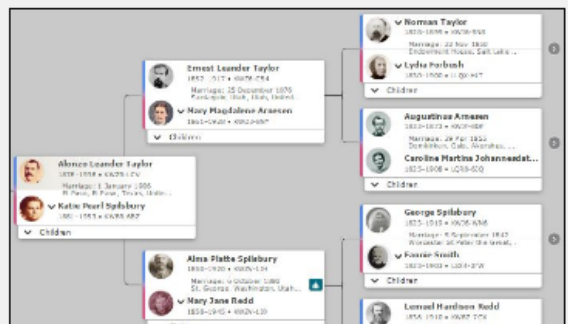

☆  [FS: recuperar un nombre olvidado o recuperar una contraseña](#)

3. Para obtener ayuda adicional para configurar su cuenta, lea este artículo.

☆  [FS—¿Cómo creo una cuenta gratuita de FamilySearch?](#)

4. **Aparece la página de inicio de FamilySearch**, que muestra información personalizada sobre su árbol genealógico y herramientas útiles. Para obtener más información sobre el uso de su página de inicio, consulte la **Opción G** a continuación.

5. Para mostrar su árbol genealógico, en el menú superior, haga clic en **Árbol genealógico** y seleccione **Árbol**. Se verá a sí mismo como la persona del hogar y las "cajas de la pareja" (esposos y esposas) con la información de sus antepasados, si está disponible. La vista predeterminada que ve se llama **Vista horizontal**.

6. Haga clic y arrastre el puntero del mouse en cualquier lugar de la pantalla del **Árbol genealógico** para mover la vista del árbol genealógico.